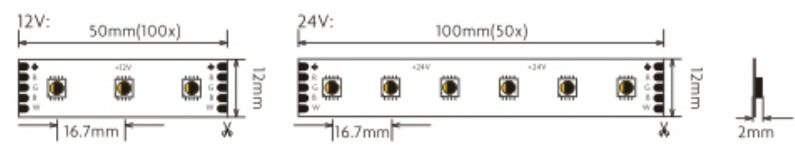

## Flexible led strip

### 5050 4in1

**60LEDs/m 14.4w/m**

Nano cased	silicone dropped	silicone cased	silicone poured	silicone enclosed
IP20/IP62	IP65	IP66	IP67	IP68

3000K	4000K	6000K
Low Decay	Long Lifespan >35000 hrs	3 YEAR

Part No.	LED/m	Volt(DC)	CRI (Ra)	Color	Power ± 5%	W/WW(K)	IPXX
LC60-N5050-RGBW-12/24-IP20	60	12V 24V	80-95	RGB 3in1+W	14.4W/M	6500 3500 5500 2700 4500 2400	IP20
LC60-W5050-RGBW-12/24-IP65							IP65
LC60-W5050-RGBW-12/24-IP66							IP66
LC60-W5050-RGBW-12/24-IP67							IP67
LC60-W5050-RGBW-12/24-IP68							IP68